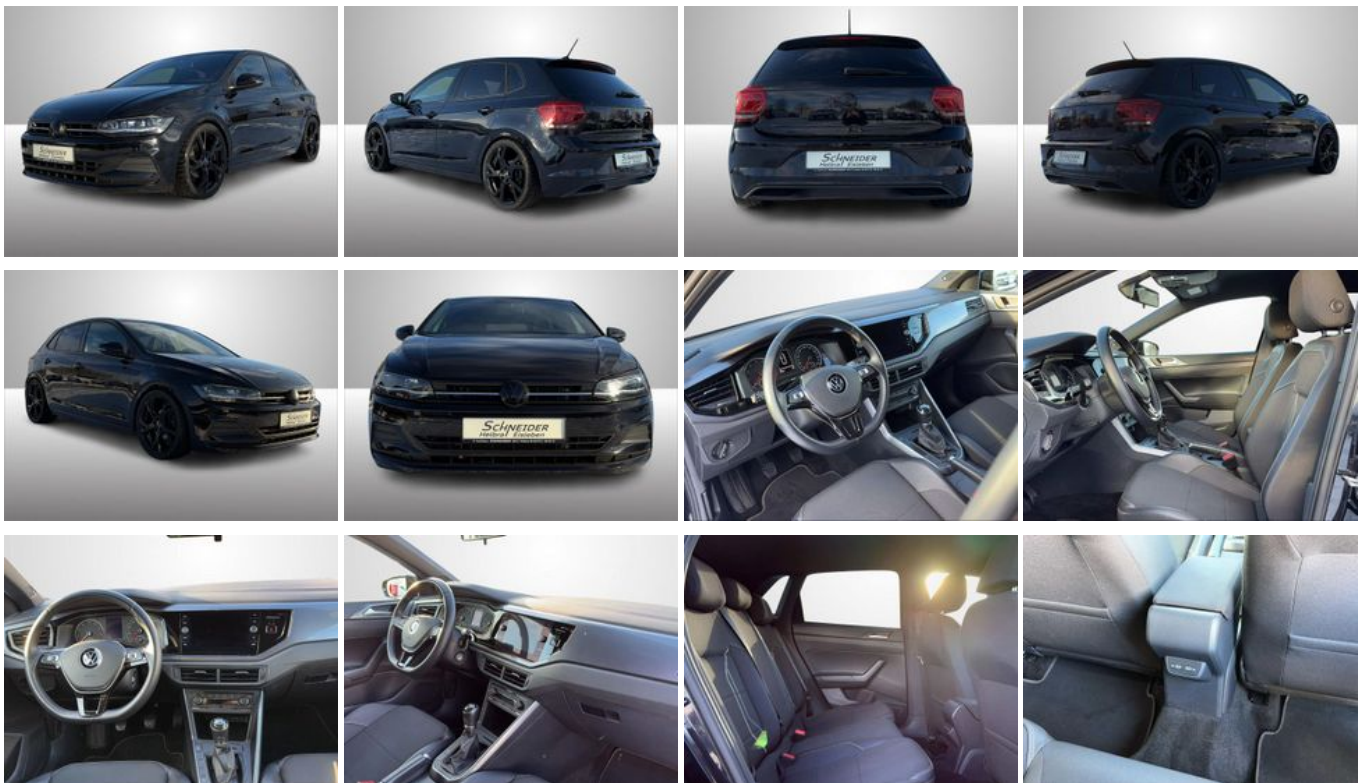

Fahrzeugausstattung

2-Zonen-Klimaautomatik	ABS
Android Auto	Apple CarPlay
Armlehne	Berganfahrassistent
Bluetooth	Bordcomputer
ESP	Elektr. Fensterheber
Elektr. Seitenspiegel	Elektr. Seitenspiegel anklappbar
Elektr. Wegfahrsperre	Freisprecheinrichtung
Garantie	Geschwindigkeitsbegrenzer
HU neu	Isofix
Isofix Beifahrersitz	Lederlenkrad
Leichtmetallfelgen	Lichtsensor
Lordosenstütze	Metallic
Multifunktionslenkrad	Müdigkeitswarner
Nichtraucher-Fahrzeug	Notbremsassistent
Notrufsystem	Partikelfilter
Reifendruckkontrolle	Scheckheftgepflegt
Servolenkung	Sitzheizung
Soundsystem	Sportfahrwerk
Sportsitze	Sprachsteuerung
Start/Stop-Automatik	Traktionskontrolle
USB	Zentralverriegelung