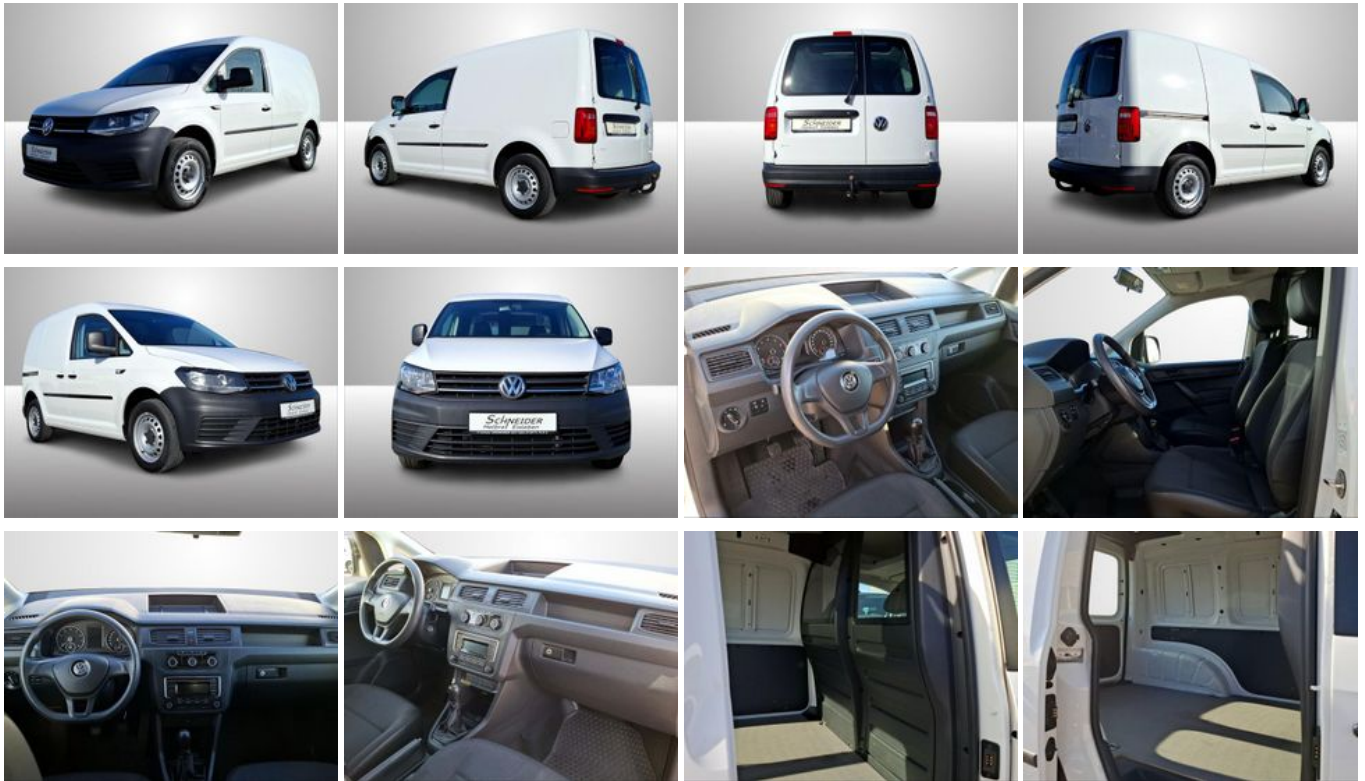

Fahrzeugausstattung

ABS

ESP

Klimaanlage

Servolenkung

Zentralverriegelung

Anhängerkupplung

HU neu

Scheckheftgepflegt

Trennwand