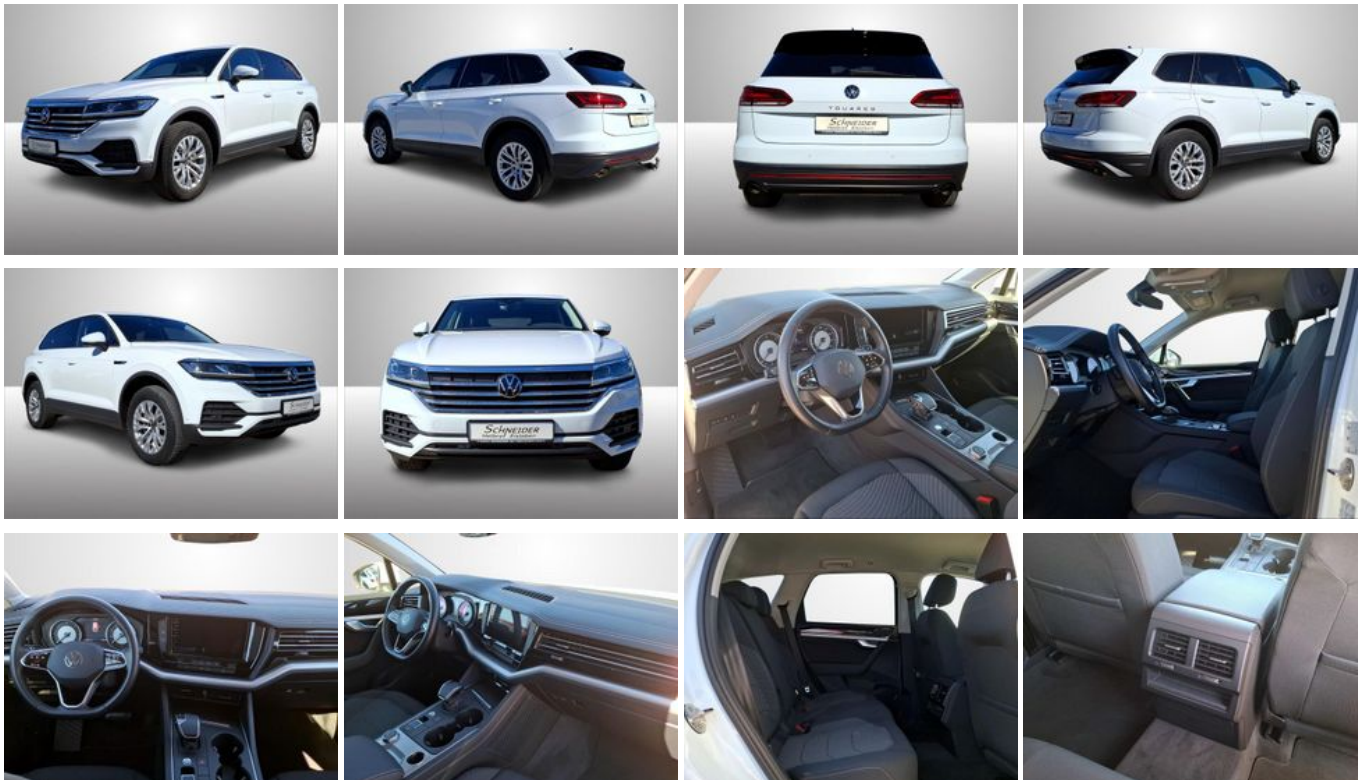

**Volkswagen TOUAREG 3.0 V6 TDI 4MOTION TIPTRONIC****SCHNEIDER**  
Helbra | Eisleben

Ehem. Neupreis\*

**66.020,-€**

Ihre Ersparnis

**34 %**

Unser Angebotspreis:

**43.860,-€**

36.857,- € netto

19 % MwSt ausweisbar

Fahrzeugnummer 632-102-GW

**Schnellinformationen**

Fahrzeugart	Gebrauchtfahrzeug	Klasse	Touareg
Kategorie	SUV/Geländewagen/Pic kup	Hubraum	2967 cm <sup>3</sup>
Erstzulassung	01/2021	Außenfarbe	Weiß
Laufleistung	33580 km	Innenfarbe	Schwarz
Leistung	170 kW (231 PS)	Innenausstattung	Stoff
Kraftstoffart	Diesel		
Getriebe	Automatik		

## Fahrzeugausstattung

2-Zonen-Klimaautomatik	Anhängerkupplung
Anhängerrangierassistent	Armlehne
Bluetooth	Elektr. Heckklappe
Elektr. Seitenspiegel	Elektr. Seitenspiegel anklappbar
Elektr. Wegfahrsperr	Fernlichtassistent
Freisprecheinrichtung	Garantie
Geschwindigkeitsbegrenzer	HU neu
Isofix	Isofix Beifahrersitz
Lederlenkrad	Leichtmetallfelgen
Lichtsens	Multifunktionslenkrad
Müdigkeit	Navigationssystem
Nicht	Notbremsassistent
Notrufsystem	Partikelfilter
Reifendruckkontrolle	Schaltwippen
Scheckheftgepflegt	Servolenkung
Sitzheizung	Spurhalteassistent
Start/Stop	USB
Verkehrszeichenerkennung	Zentralverriegelung